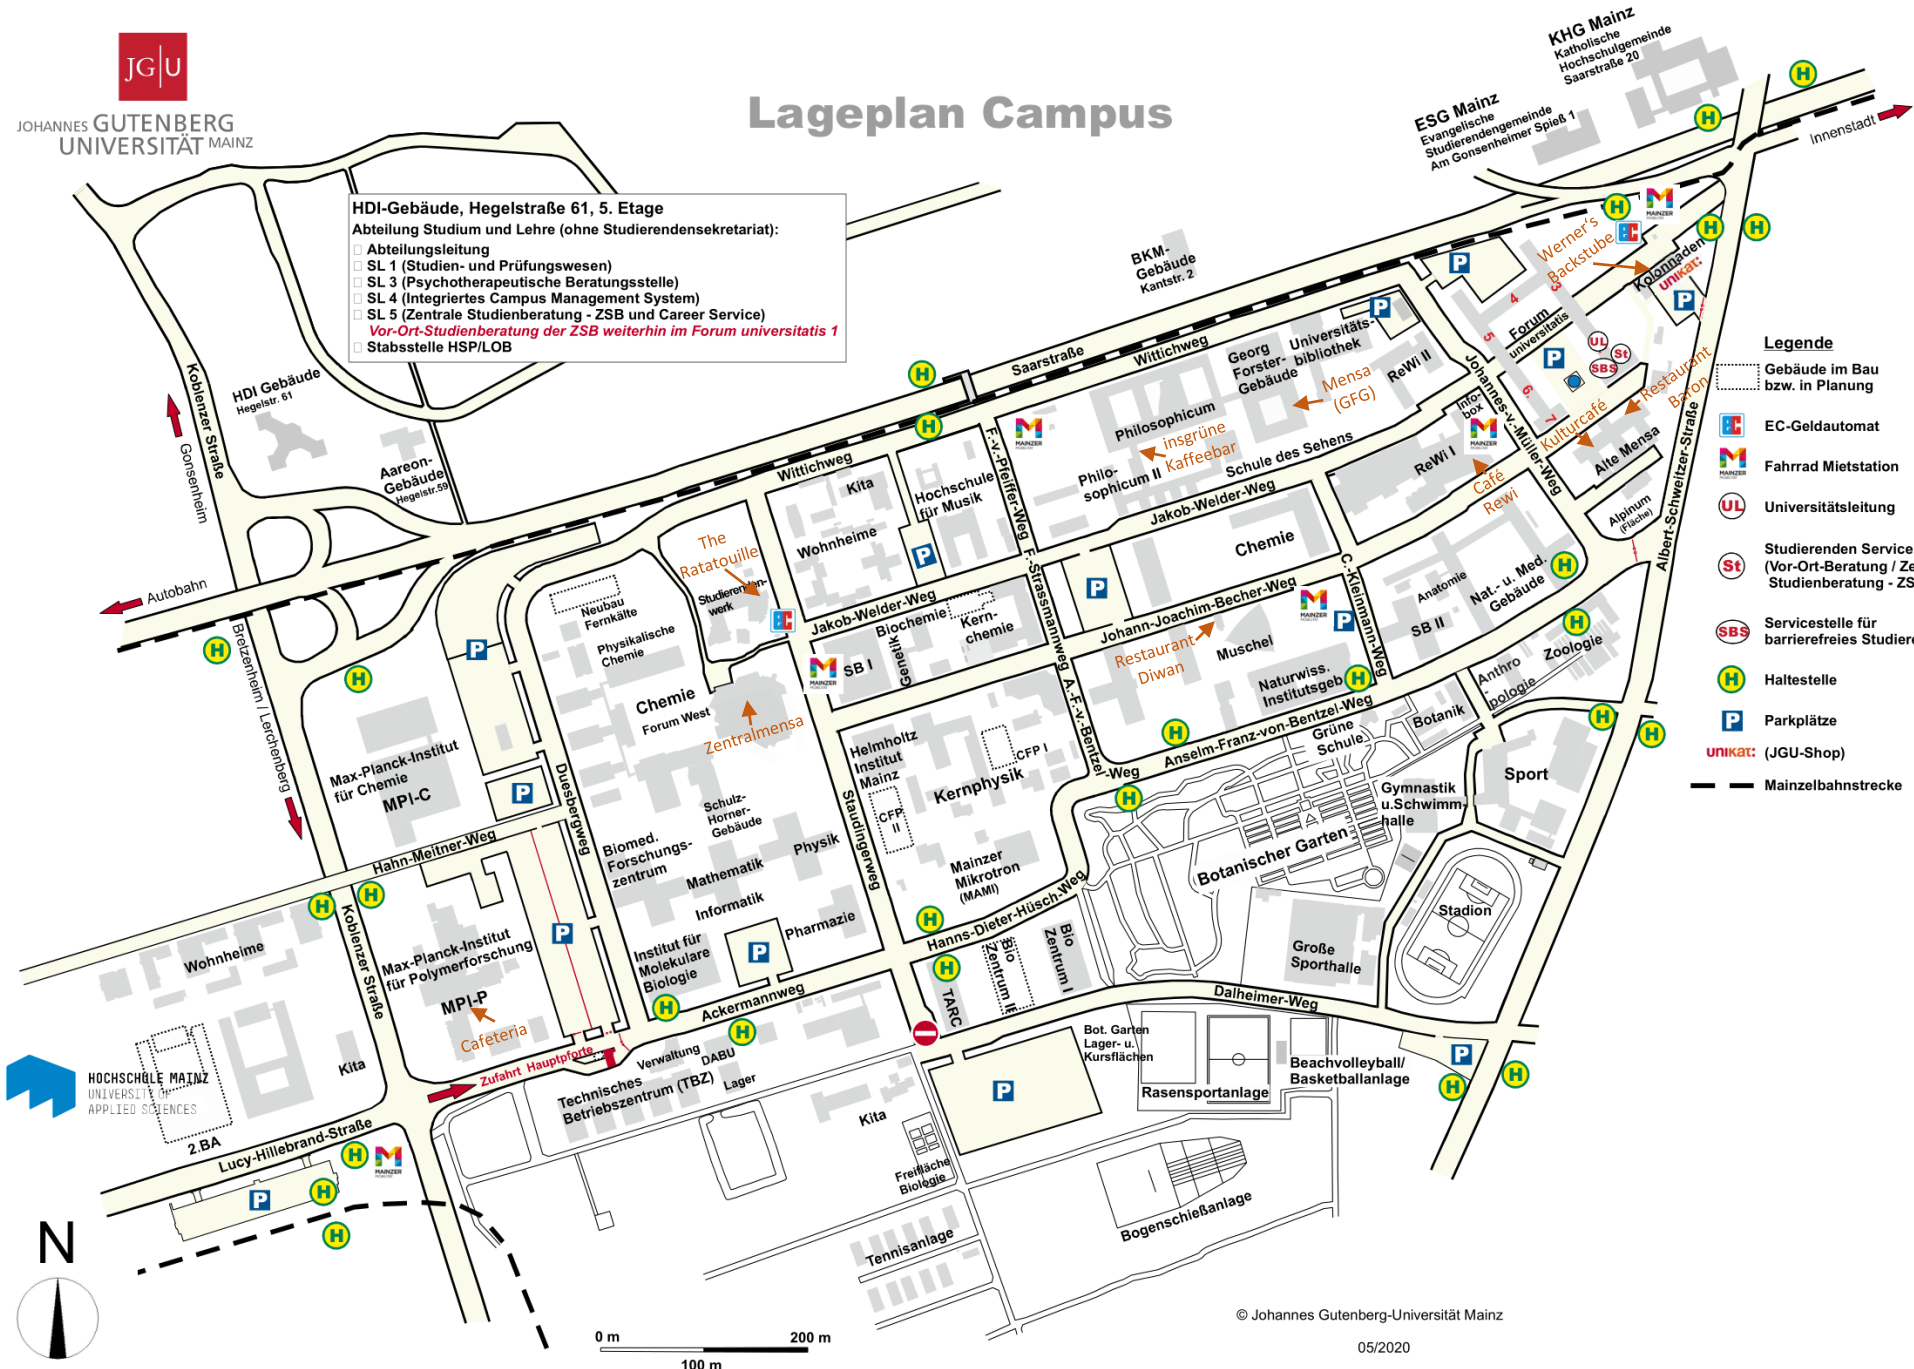

# Lageplan Campus

**HDI-Gebäude, Hegelstraße 61, 5. Etage**  
 Abteilung Studium und Lehre (ohne Studierendensekretariat):

- Abteilungsleitung
- SL 1 (Studien- und Prüfungswesen)
- SL 3 (Psychotherapeutische Beratungsstelle)
- SL 4 (Integriertes Campus Management System)
- SL 5 (Zentrale Studienberatung - ZSB und Career Service)
- Vor-Ort-Studienberatung der ZSB weiterhin im Forum universitatis 1*
- Stabsstelle HSP/LOB

### Legende

- Gebäude im Bau bzw. in Planung
- EC-Geldautomat
- Fahrrad Mietstation
- Universitätsleitung
- Studierenden Service Center (Vor-Ort-Beratung / Zentrale Studienberatung - ZSB)
- Servicestelle für barrierefreies Studieren
- Haltestelle
- Parkplätze
- unikat: (JGU-Shop)
- Mainzelbahnstrecke

HOCHSCHULE MAINZ  
UNIVERSITY OF APPLIED SCIENCES

0 m 100 m 200 m